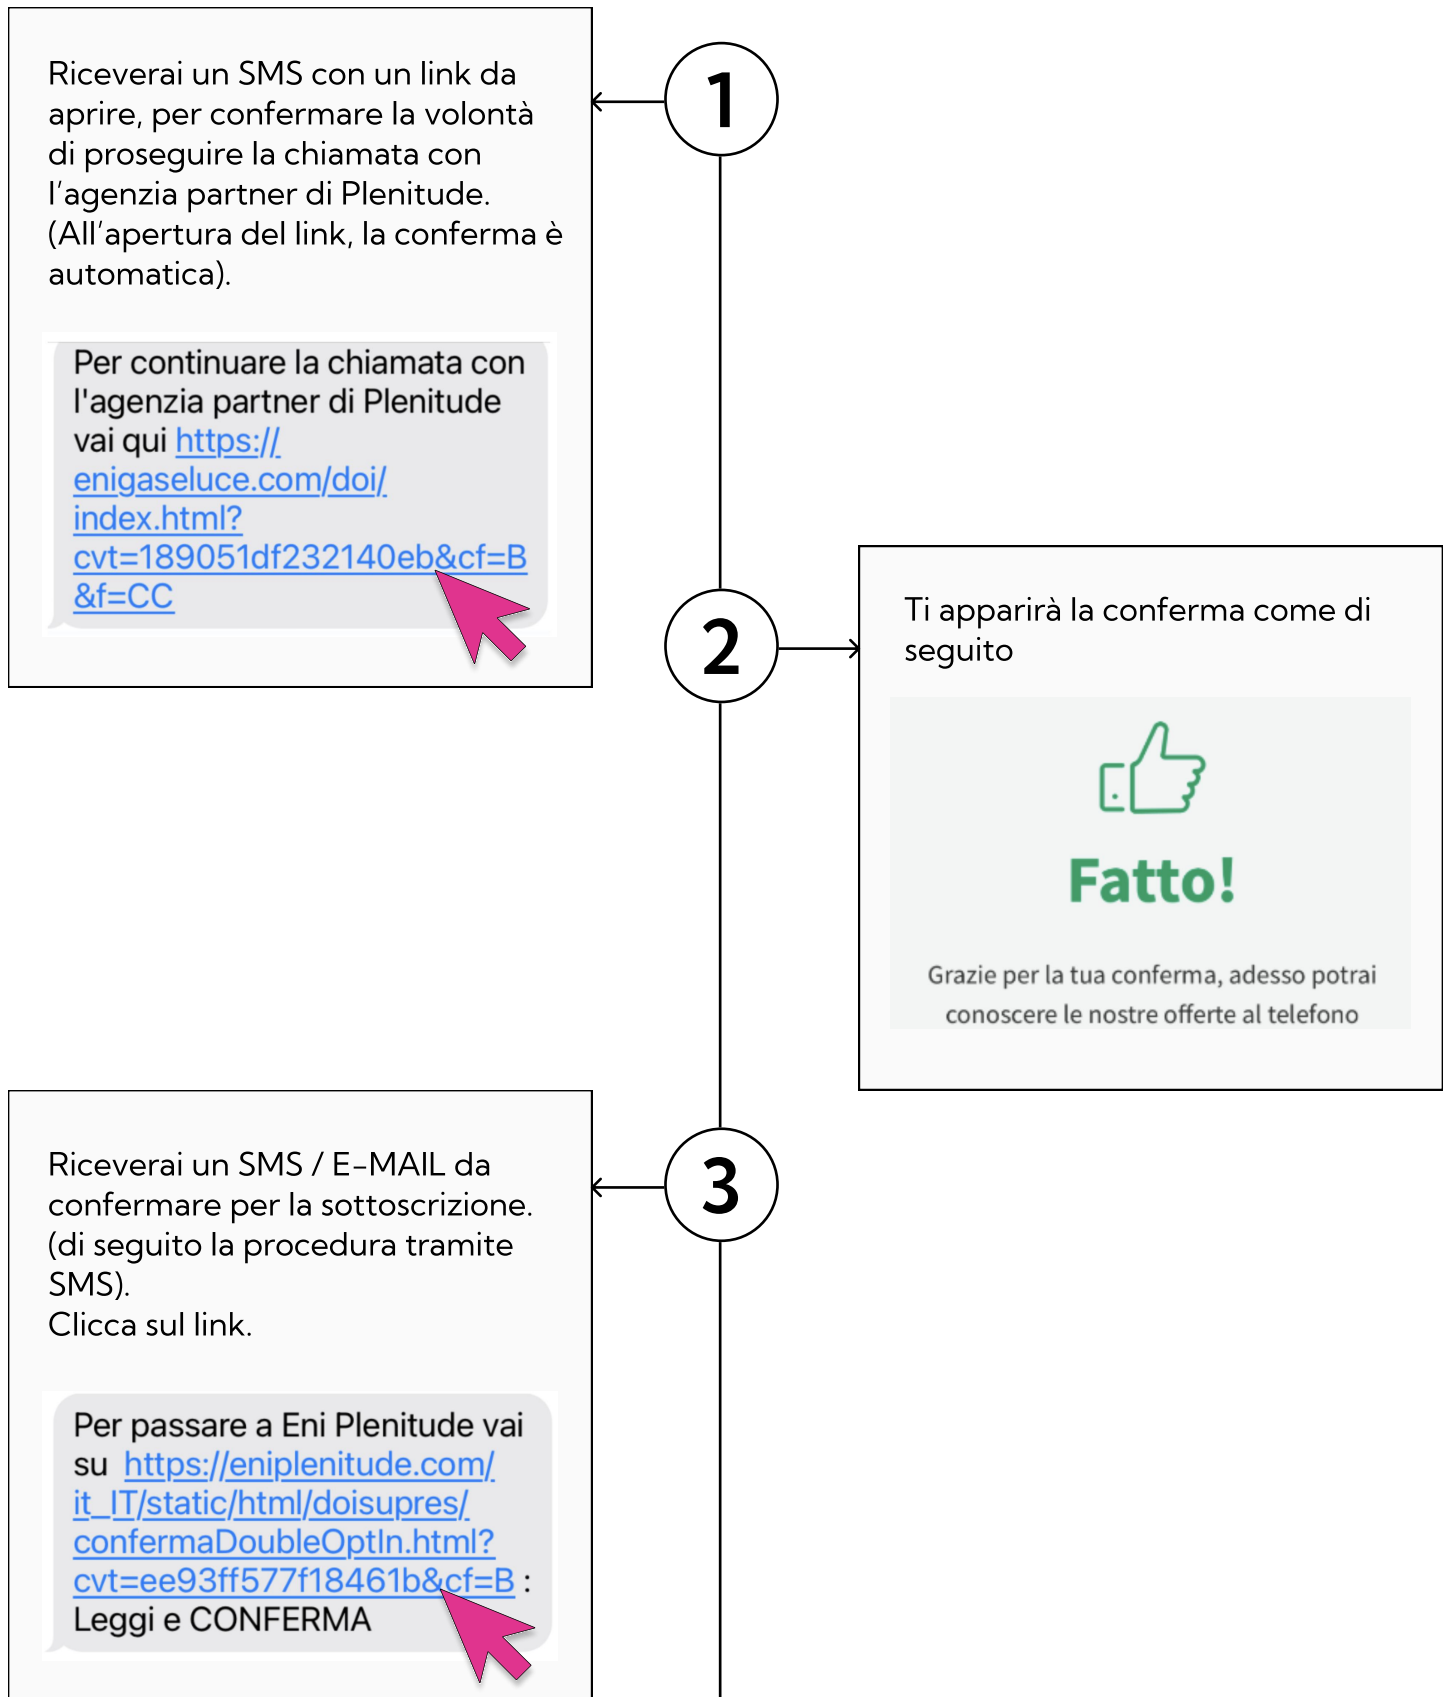

Segui le istruzioni –in 5 punti– per la procedura di firma digitale del contratto Plenitude

Segui le istruzioni –in 5 punti– per la procedura di firma digitale del contratto Plenitude

4

Una volta aperta la pagina seguente, dovrai spuntare 5 caselle, come di seguito:

Ciao [nome cliente]

hai tempo fino al [data] per formulare la proposta di contratto, ecco come: prendi visione della documentazione contrattuale riportata di seguito, verifica la correttezza dei dati che ci hai fornito, e clicca sul tasto Conferma.